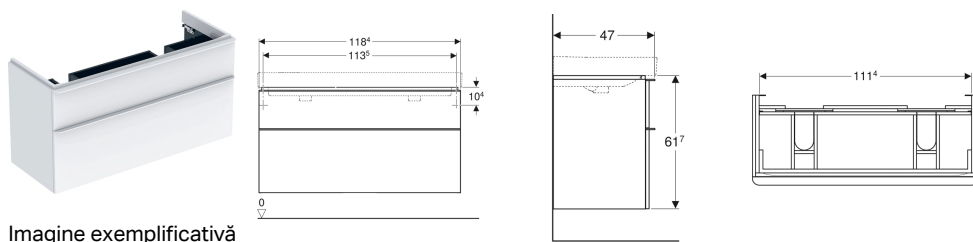

Mobilier Geberit Smyle Square pentru lavoar dublu, cu două sertare

Imagine exemplificativă

Caracteristici

- Suspendat
- Cu două sertare
- Deschidere cu mâner
- Sertar cu sistem de retragere automată

- Rezistent la umiditate
- Ramă de sertar din metal
- Livrat asamblat

Date tehnice

Material | Structură din lemn, tristratificată, cu densitate ridicată

Lista elementelor livrate

- Mobilier pentru chiuvetă dublă
- Material de fixare

Cod art.	Culoare / suprafață	B	Lățimea lavoarului	H	T
500.356.00.1	Corp și front: alb / lăcuită strălucitor Mâner: alb / vopsit în câmp electrostatic mat	118.4 cm	120 cm	61.7 cm	47 cm
500.356.JK.1	Corp și front: lavă / lăcuită mat Mâner: lava / vopsit în câmp electrostatic mat	118.4 cm	120 cm	61.7 cm	47 cm
500.356.JL.1	Corp și front: gri nisipiu / vopsit lucios Mâner: gri nisipiu / vopsit în câmp electrostatic mat	118.4 cm	120 cm	61.7 cm	47 cm
500.356.JR.1	Corp și front: Nuc hickory / Melamină structură lemn Mâner: lava / vopsit în câmp electrostatic mat	118.4 cm	120 cm	61.7 cm	47 cm

Accesorii

- Modul de sertar Geberit, divizare H, pentru sertar inferior
- Modul de sertar Geberit, divizare H, pentru sertar superior
- Modul de sertar Geberit, divizare T, pentru sertar superior
- Cuiere de prosop Geberit pentru mobilier baie, colțuri rotunjite
- Cuiere de prosop Geberit pentru mobilier baie, colțuri drepte
- Suport prosop Geberit pentru mobilier de baie
- Set picioare suport Geberit
- Bandă luminoasă dublă Geberit pentru sertar
- Element priză Geberit
- Element priză Geberit cu interfață USB
- Suport magnetic Geberit